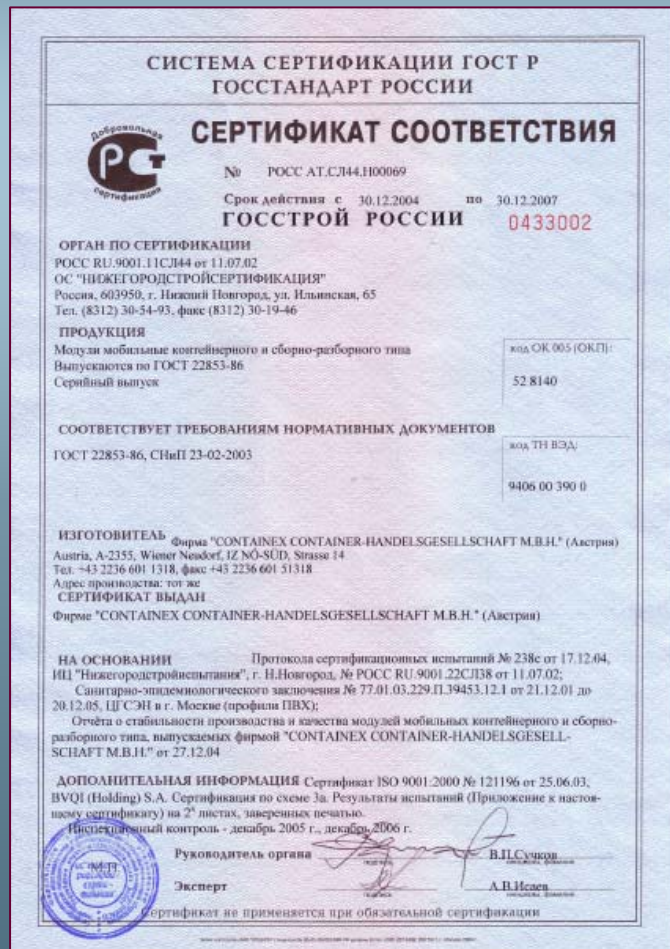

МетизКомплект
модульные здания

Сертификаты

Тел: (8442) 62-08-66; (8442) 49-26-79;
Факс: (8442) 49-37-60; (8442) 49-95-20.

Сайт: www.metizkomplekt.ru
E-mail: info@metizkomplekt.ru

Адрес: 400080, Волгоград,
ул. 40 Лет ВЛКСМ 96г.