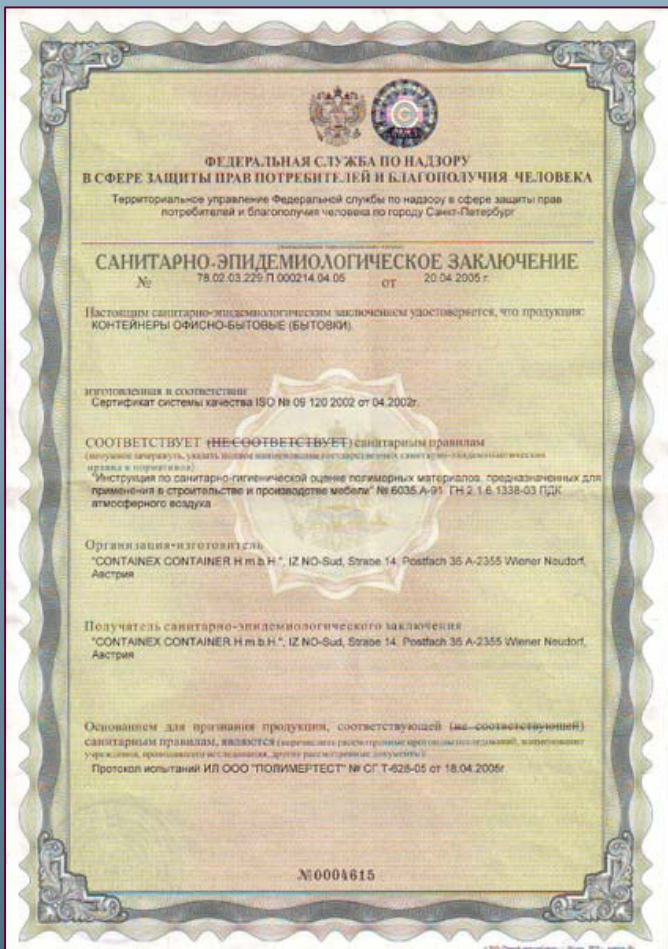

МетизКомплект
модульные здания

Сертификаты

Тел: (8442) 62-08-66; (8442) 49-26-79;
Факс: (8442) 49-37-60; (8442) 49-95-20.

Сайт: www.metizkomplekt.ru
E-mail: info@metizkomplekt.ru

Адрес: 400080, Волгоград,
ул. 40 Лет ВЛКСМ 96г.